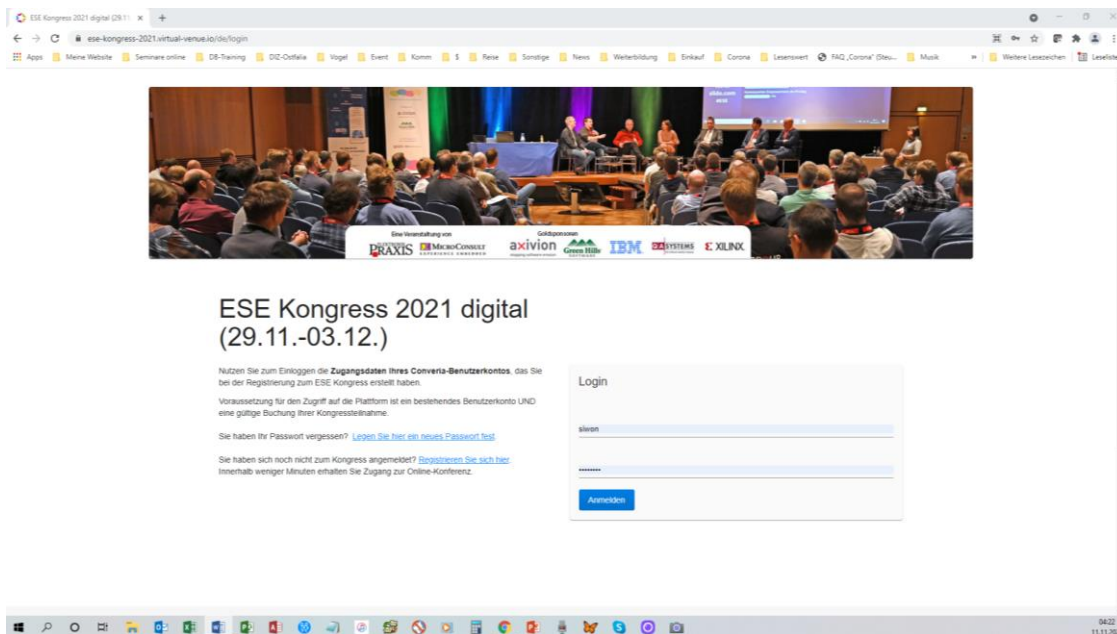

Teilnahme an Zoom-Seminar über die ESE Virtual Venue

1. Loggen Sie sich mit Ihrem Usernamen und Passwort, mit denen Sie sich zum ESE Kongress registriert haben, auf <https://ese-kongress-2021.virtual-venue.io/de/login> ein.

2. Wählen Sie unter „Sessions“ den Tag und das Seminar aus.

3. Gehen Sie mit „Zur Session“ zur gewählten Session

4. Gehen Sie mit „Zum Kompaktseminar“ in das Seminar.

5. Es gibt drei Möglichkeiten, das Zoom-Meeting zu betreten:
 - a. Sie starten es im Browser
 - b. Sie installieren den Zoom-Client und starten dann den Zoom-Client
 - c. Sie starten den bereits vorhandenen Zoom-Client in dem Pop-up-Fenster

Klicken Sie **Zoom Meetings starten** auf das vom Browser angezeigte Dialogfeld

Wenn Sie kein Dialogfeld sehen, klicken Sie unten

Durch das Anklicken von "Meeting eröffnen" stimmen Sie unseren [Nutzungsbedingungen](#) und [Datenschutzrichtlinien](#) zu