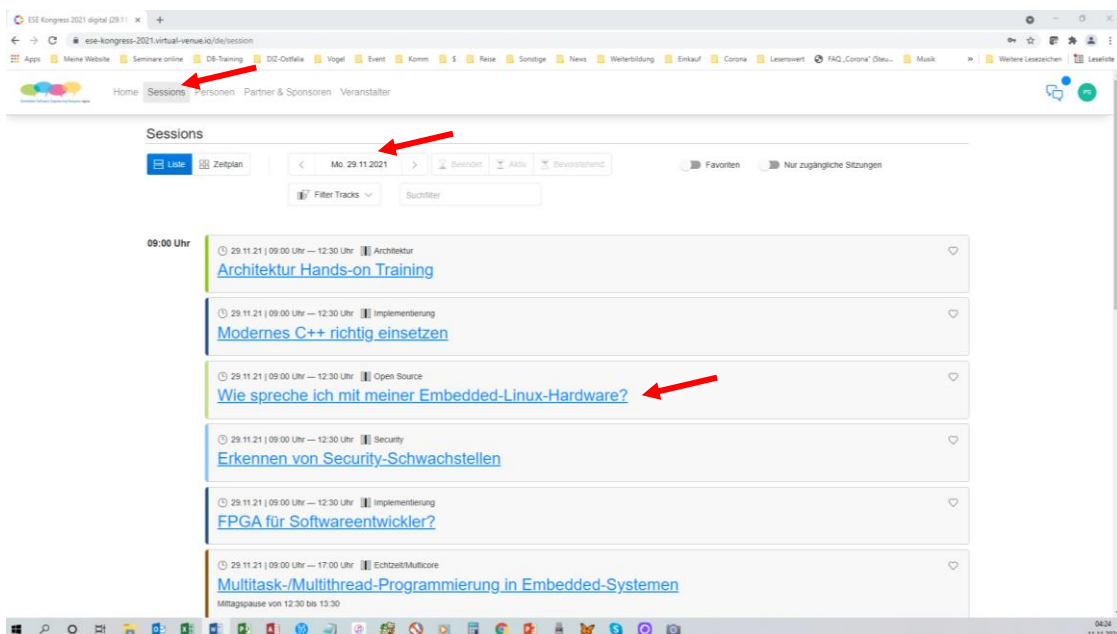

Teilnahme an Zoom-Seminar über die ESE Virtual Venue

1. Loggen Sie sich mit Ihrem Usernamen und Passwort, mit denen Sie sich zum ESE Kongress registriert haben, auf <https://ese-kongress-2021.virtual-venue.io/de/login> ein.

2. Wählen Sie unter „Sessions“ den Tag und das Seminar aus.

3. Gehen Sie mit „Zur Session“ zur gewählten Session

4. Gehen Sie mit „Zum Kompaktseminar“ in das Seminar.

5. Es gibt drei Möglichkeiten, das Zoom-Meeting zu betreten:
 - a. Sie starten es im Browser
 - b. Sie installieren den Zoom-Client und starten dann den Zoom-Client
 - c. Sie starten den bereits vorhandenen Zoom-Client in dem Pop-up-Fenster