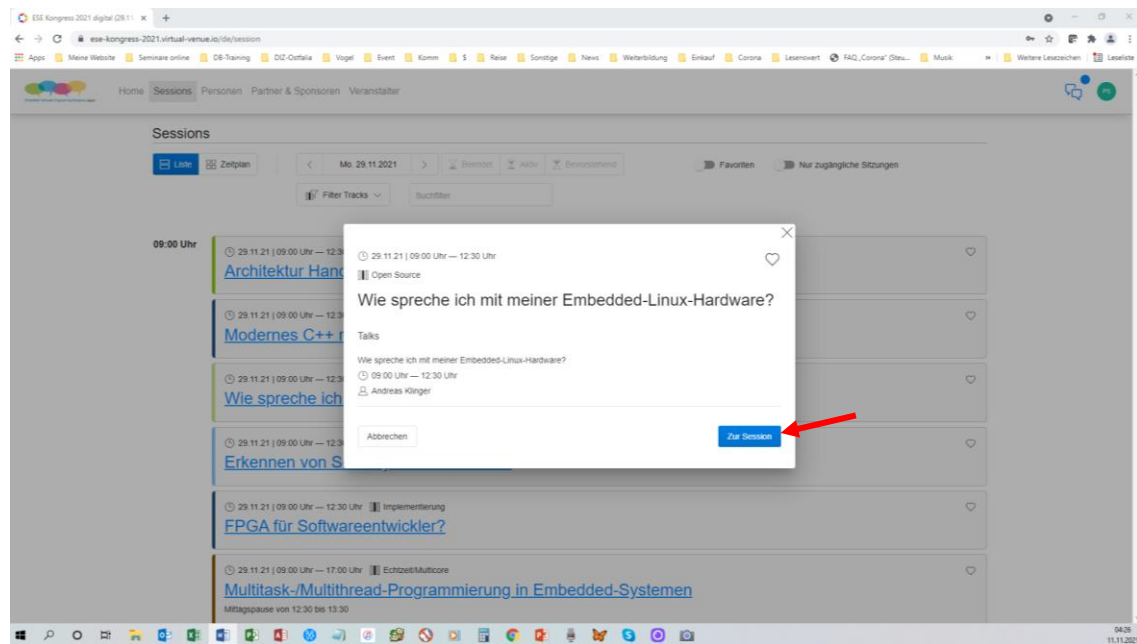

Teilnahme an Zoom-Seminar über die ESE Virtual Venue

1. Loggen Sie sich mit Ihrem Usernamen und Passwort, mit denen Sie sich zum ESE Kongress registriert haben, auf <https://ese-kongress-2021.virtual-venue.io/de/login> ein.

2. Wählen Sie unter „Sessions“ den Tag und das Seminar aus.

3. Gehen Sie mit „Zur Session“ zur gewählten Session

4. Gehen Sie mit „Zum Kompaktseminar“ in das Seminar.

5. Es gibt drei Möglichkeiten, das Zoom-Meeting zu betreten:
 - a. Sie starten es im Browser
 - b. Sie installieren den Zoom-Client und starten dann den Zoom-Client
 - c. Sie starten den bereits vorhandenen Zoom-Client in dem Pop-up-Fenster

Klicken Sie **Zoom Meetings starten** auf das vom Browser angezeigte Dialogfeld

Wenn Sie kein Dialogfeld sehen, klicken Sie unten

Durch das Anklicken von "Meeting eröffnen" stimmen Sie unseren [Nutzungsbedingungen](#) und [Datenschutzrichtlinien](#) zu