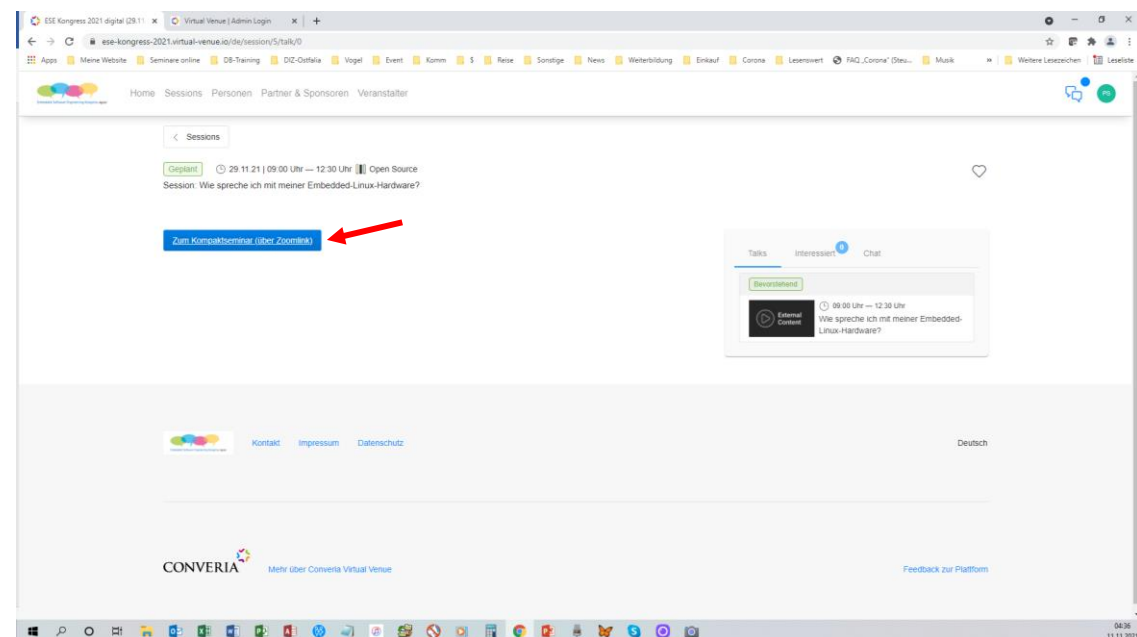

Teilnahme an Zoom-Seminar über die ESE Virtual Venue

1. Loggen Sie sich mit Ihrem Usernamen und Passwort, mit denen Sie sich zum ESE Kongress registriert haben, auf <https://ese-kongress-2021.virtual-venue.io/de/login> ein.

2. Wählen Sie unter „Sessions“ den Tag und das Seminar aus.

3. Gehen Sie mit „Zur Session“ zur gewählten Session

4. Gehen Sie mit „Zum Kompaktseminar“ in das Seminar.

5. Es gibt drei Möglichkeiten, das Zoom-Meeting zu betreten:
 - a. Sie starten es im Browser
 - b. Sie installieren den Zoom-Client und starten dann den Zoom-Client
 - c. Sie starten den bereits vorhandenen Zoom-Client in dem Pop-up-Fenster